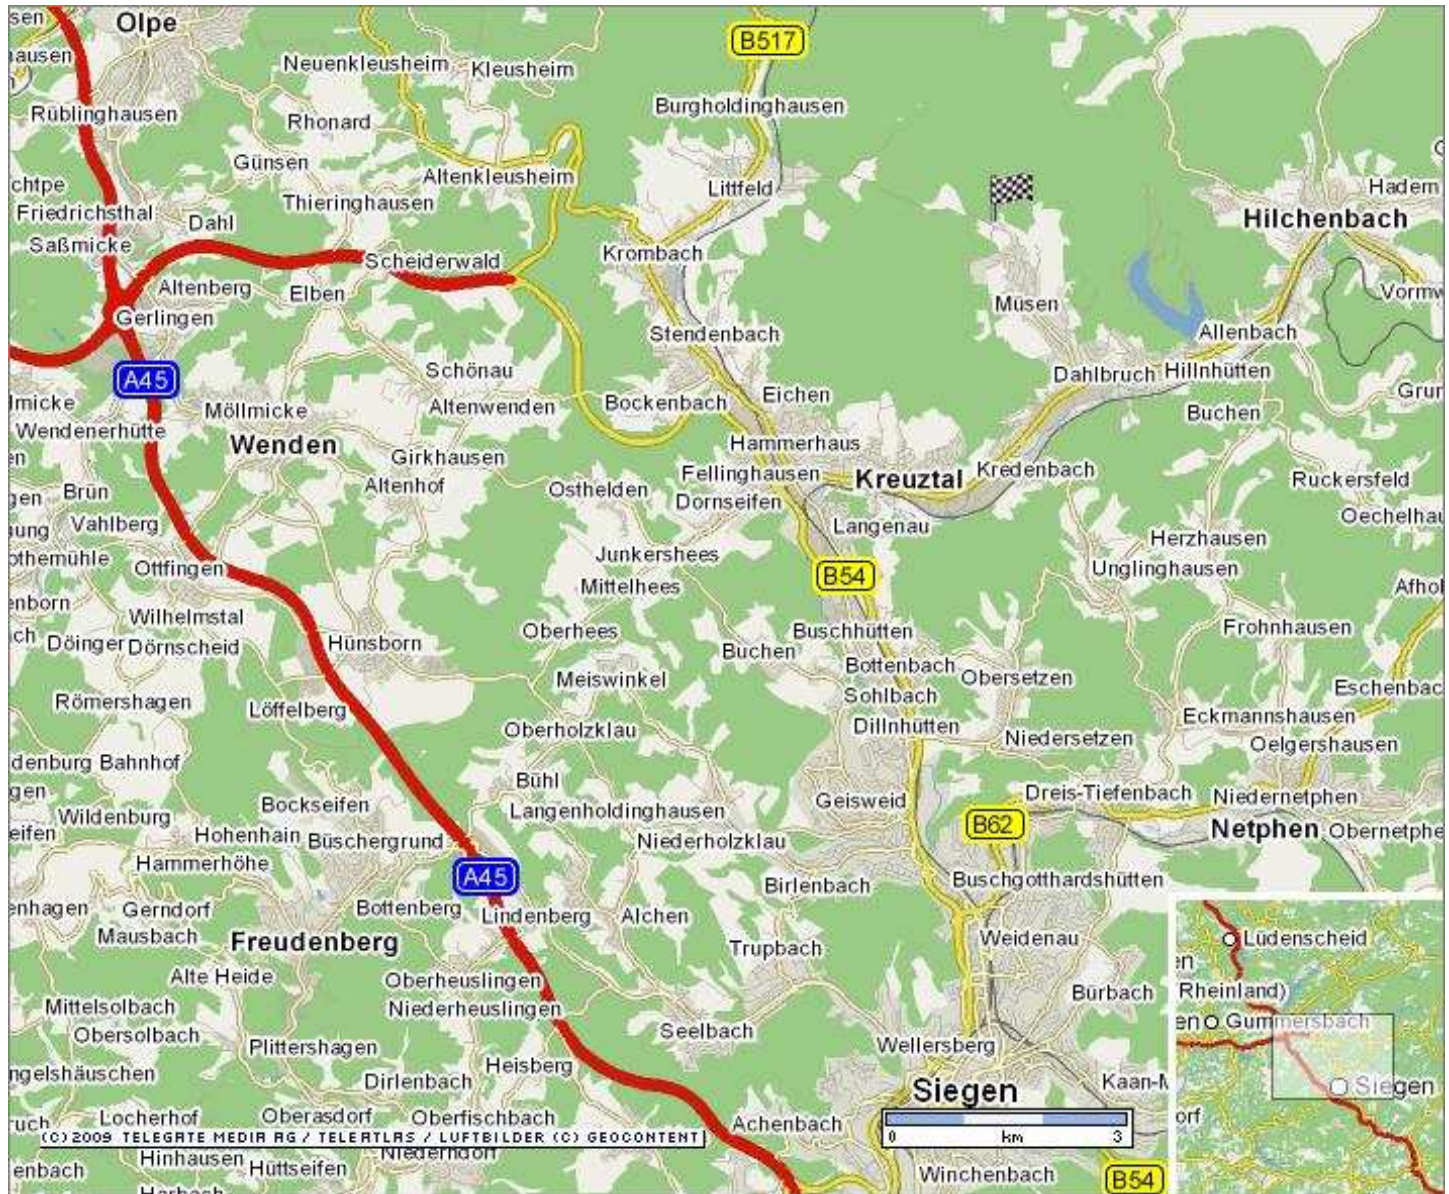

Wegbeschreibung

Franz Holzindustrie - Littfelder Str. 4 - 57271 Hichenbach-Müsen - Telefon: 0 27 33 63 36

Aus Richtung Frankfurt

Die A 45 an der Abfahrt 21 Siegen/Siegen-Eiserfeld/Netphen verlassen.
Auf der B 62 rechts halten (Richtung Siegen/Kreuztal), weiter auf der B 54.
An der Abfahrt „Kreuztal“ rechts halten in Richtung Hilchenbach und dem Verlauf der Hauptstraße bis Dahlbruch folgen.
Dort links Richtung Müsen fahren.

Aus Richtung Köln

Die A 4/B 54 in Kreuztal verlassen und links in Richtung Hilchenbach fahren und dem Verlauf der Hauptstraße bis Dahlbruch folgen.
Dort links Richtung Müsen fahren.

Aus Richtung Dortmund

Von der A 45 am AB-Kreuz Olpe-Süd auf die A 4 wechseln.
Dem Verlauf der A 4/B 54 bis Kreuztal folgen und links Richtung Hilchenbach fahren und dem Verlauf der Hauptstraße bis Dahlbruch folgen.
Dort links Richtung Müsen fahren.